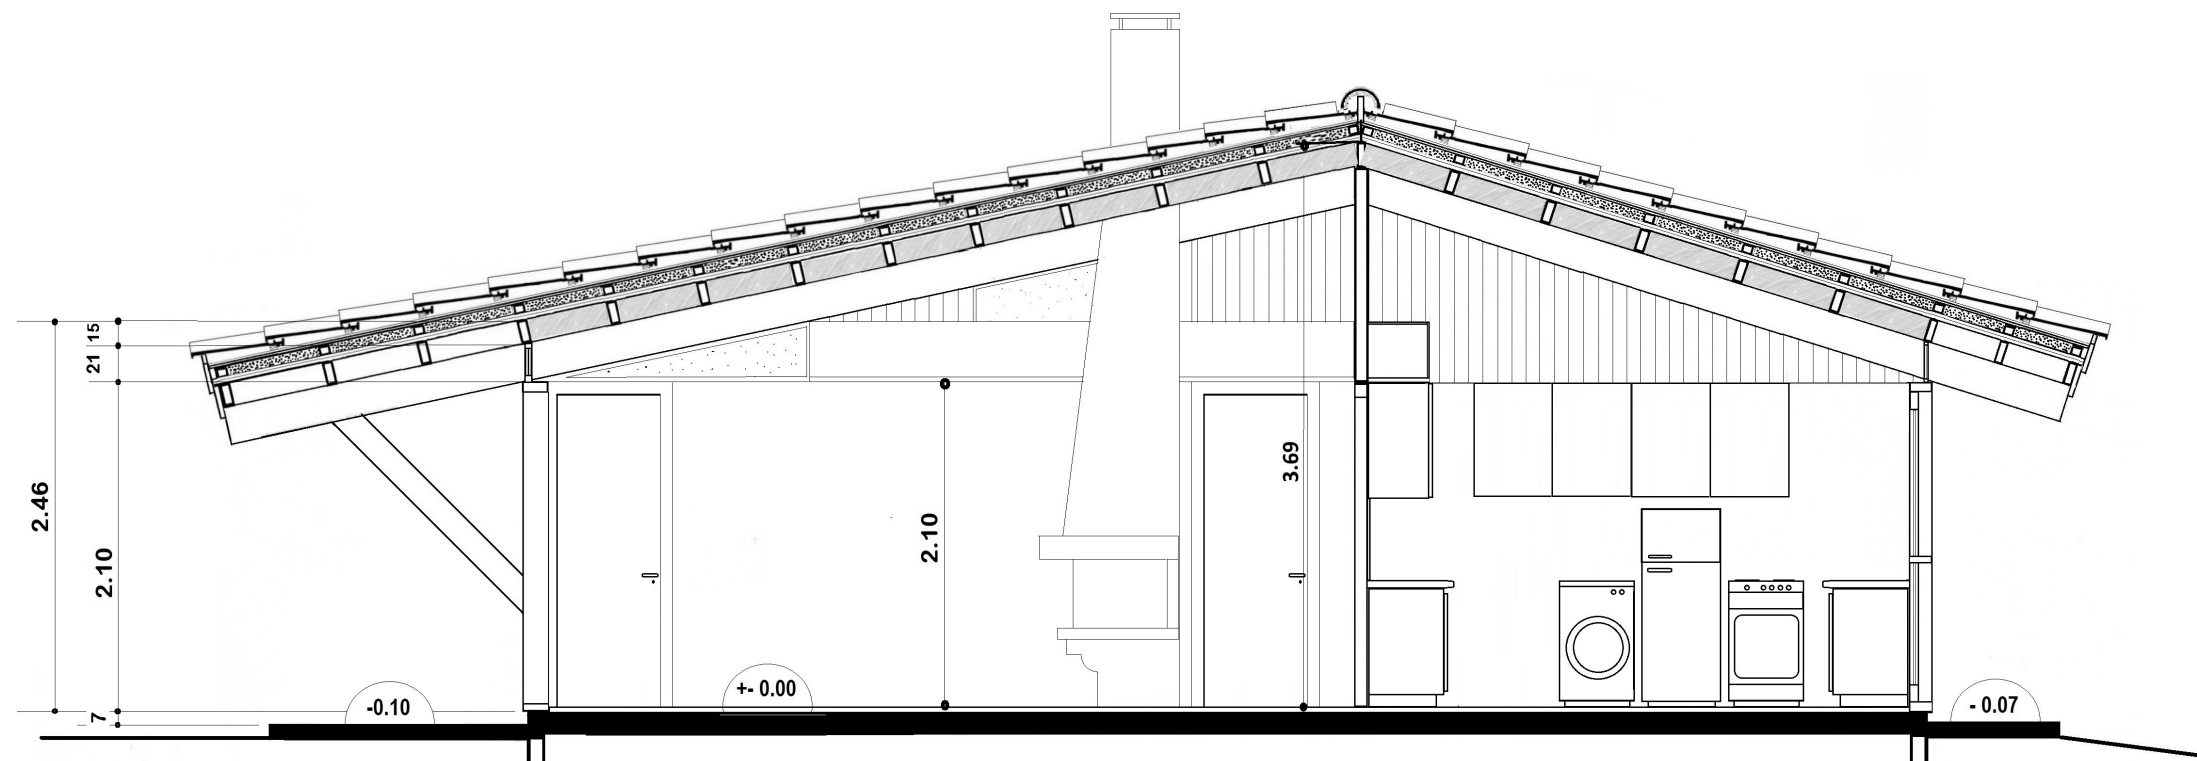

COUPE SUR ENTRÉE

COUPE SUR SÉJOUR CUISINE

03 COUPES ÉTAT DES LIEUX
 éch. : 1/50ème

Centre paroissial, 9 rue des Bruyères, 33950 LÈGE CAP-FERRET