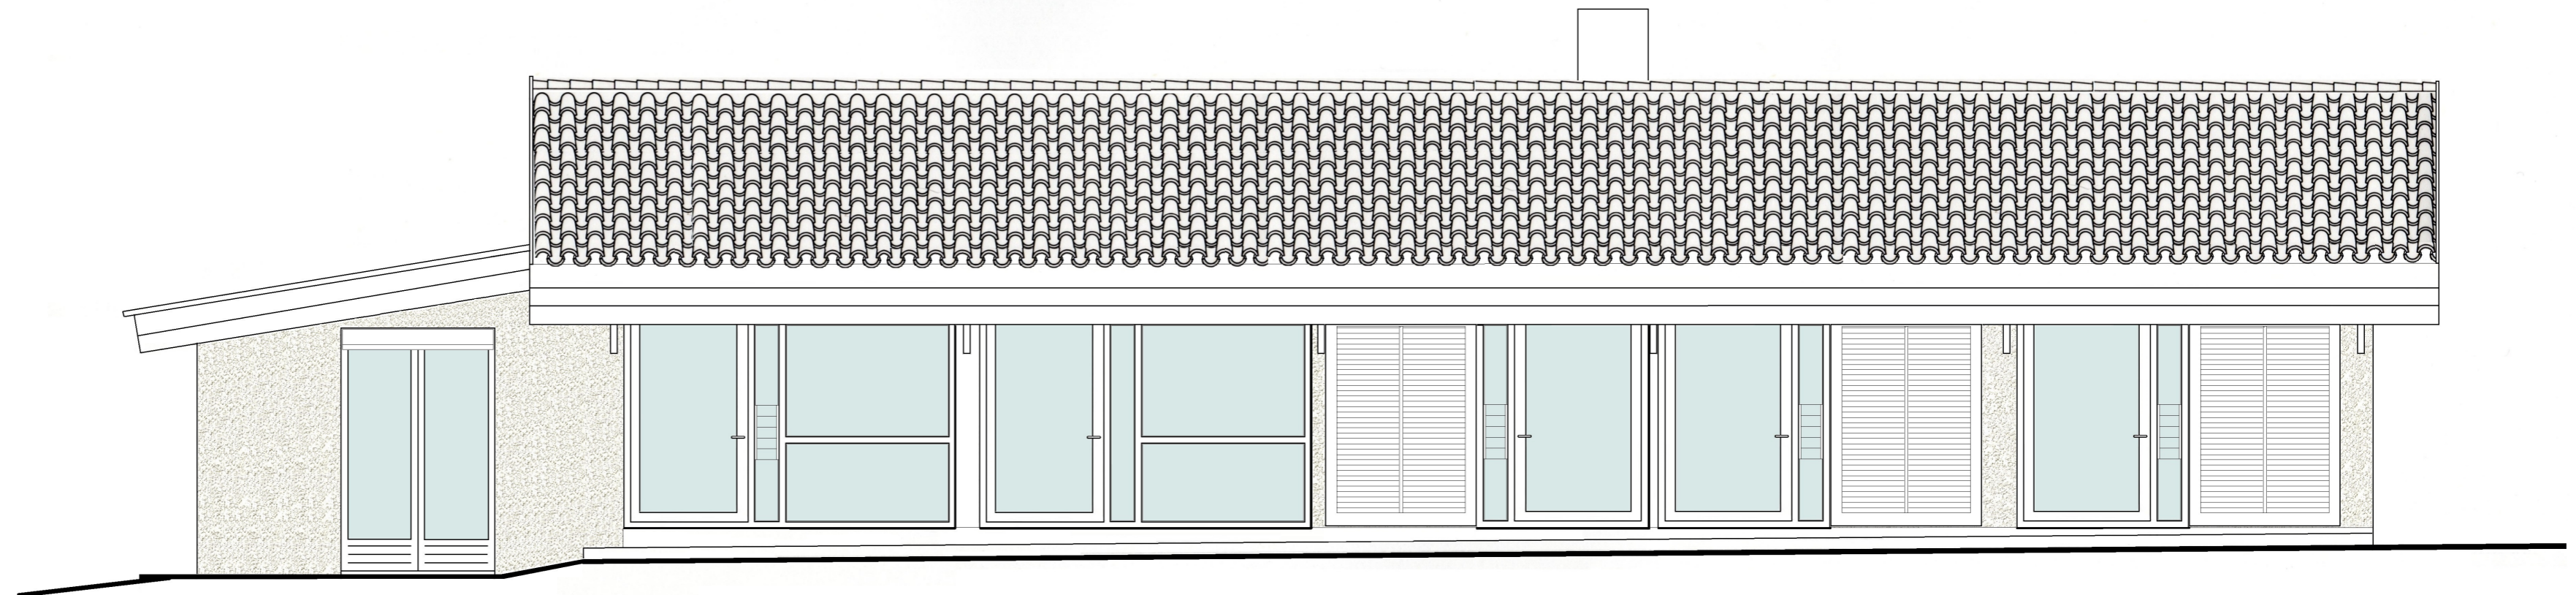

FACADE SUD-EST

FACADE NORD-OUEST

04 FACADES ÉTAT DES LIEUX

éch. : 1/50ème

Centre paroissial, 9 rue des Bruyères, 33950 LÈGE CAP-FERRET