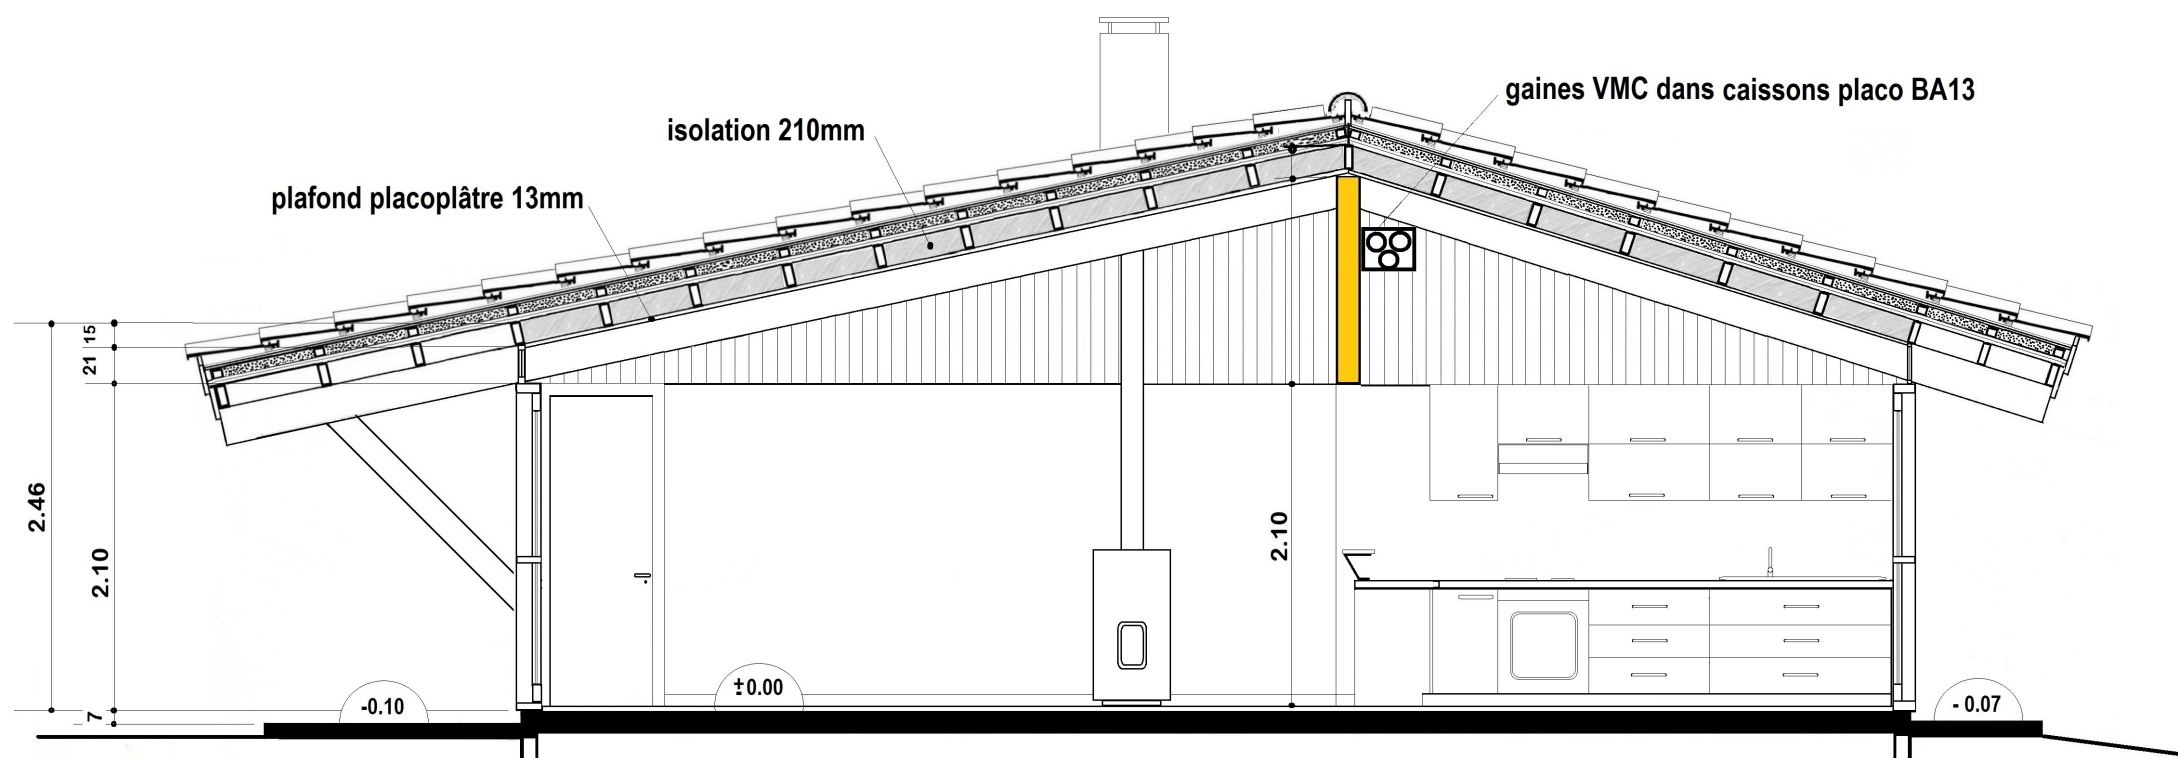

COUPE SUR ENTRÉE

COUPE SUR SÉJOUR CUISINE

08 COUPES PROJET

éch. : 1/50ème

Centre paroissial, 9 rue des Bruyères, 33950 LÈGE CAP-FERRET