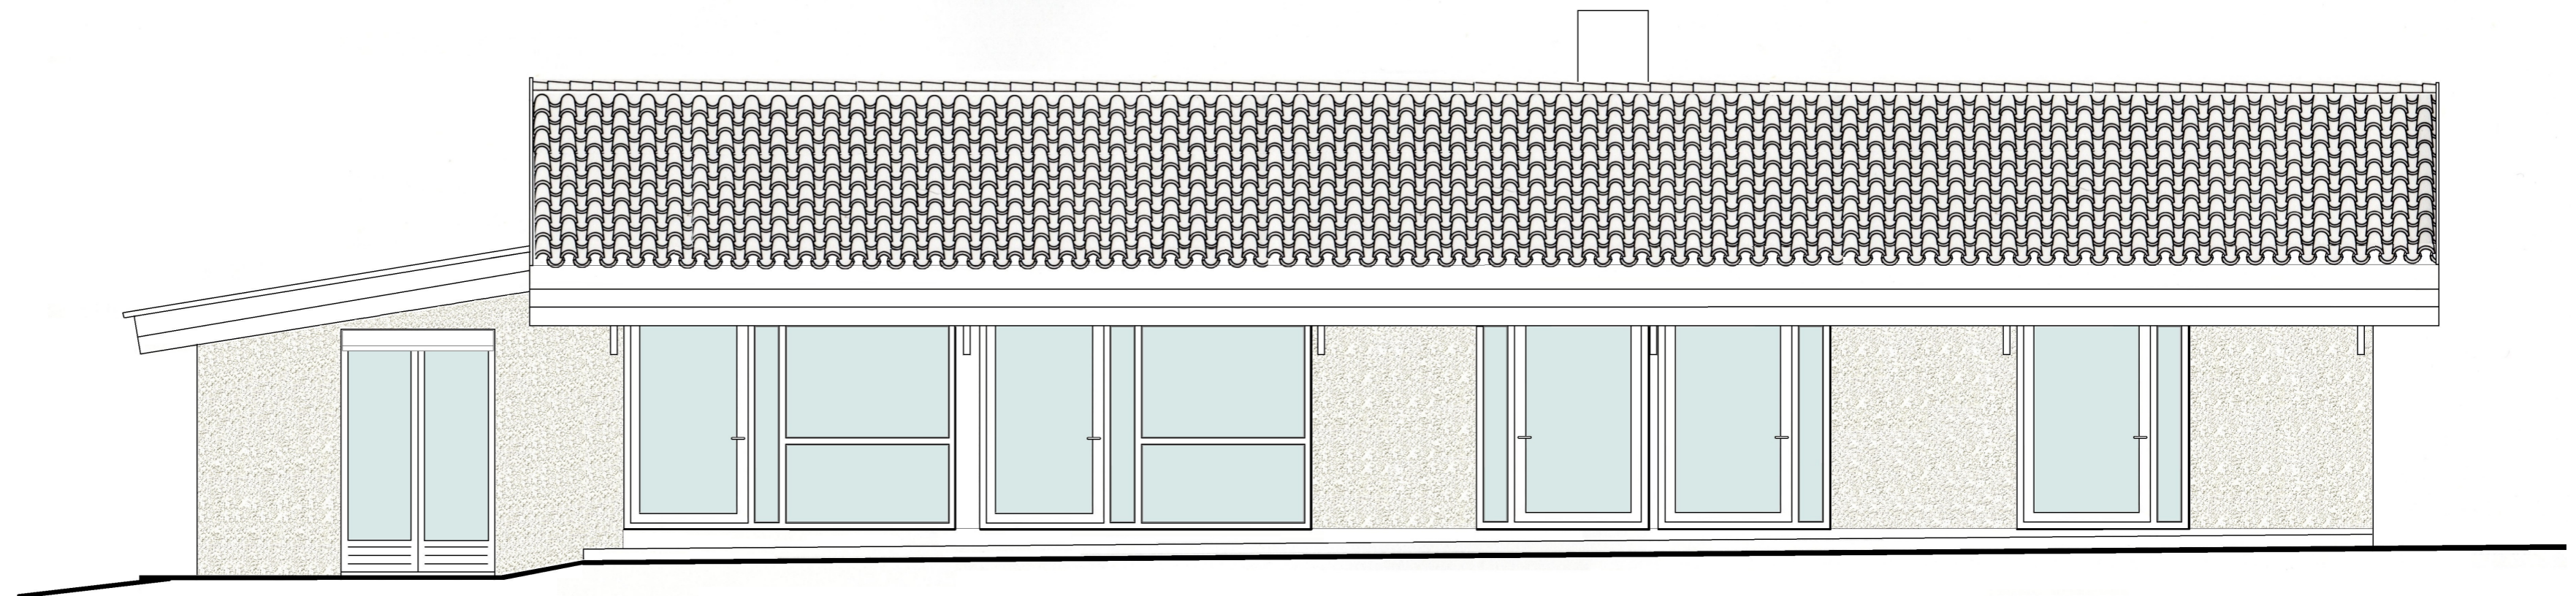

FACADE SUD-EST

FACADE NORD-OUEST

09 FACADES PROJET

éch. : 1/50ème

Centre paroissial, 9 rue des Bruyères, 33950 LÈGE CAP-FERRET