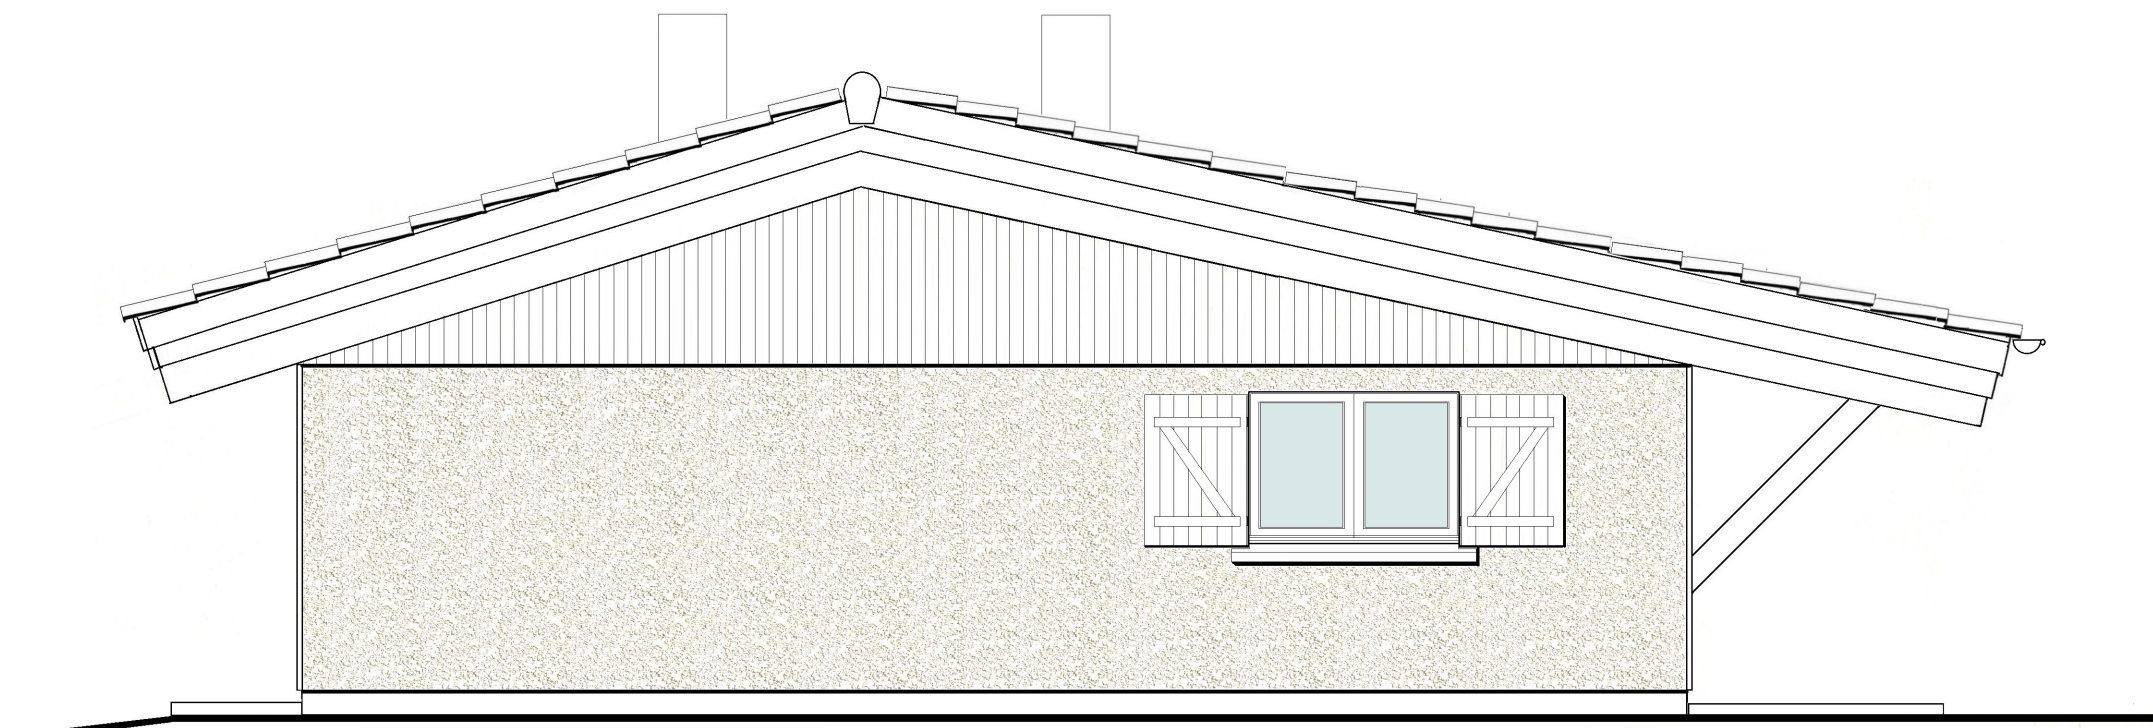

FACADE NORD-EST

FACADE SUD-OUEST

10 PIGNONS PROJET

éch. : 1/50ème

Centre paroissial, 9 rue des Bruyères, 33950 LÈGE CAP-FERRET